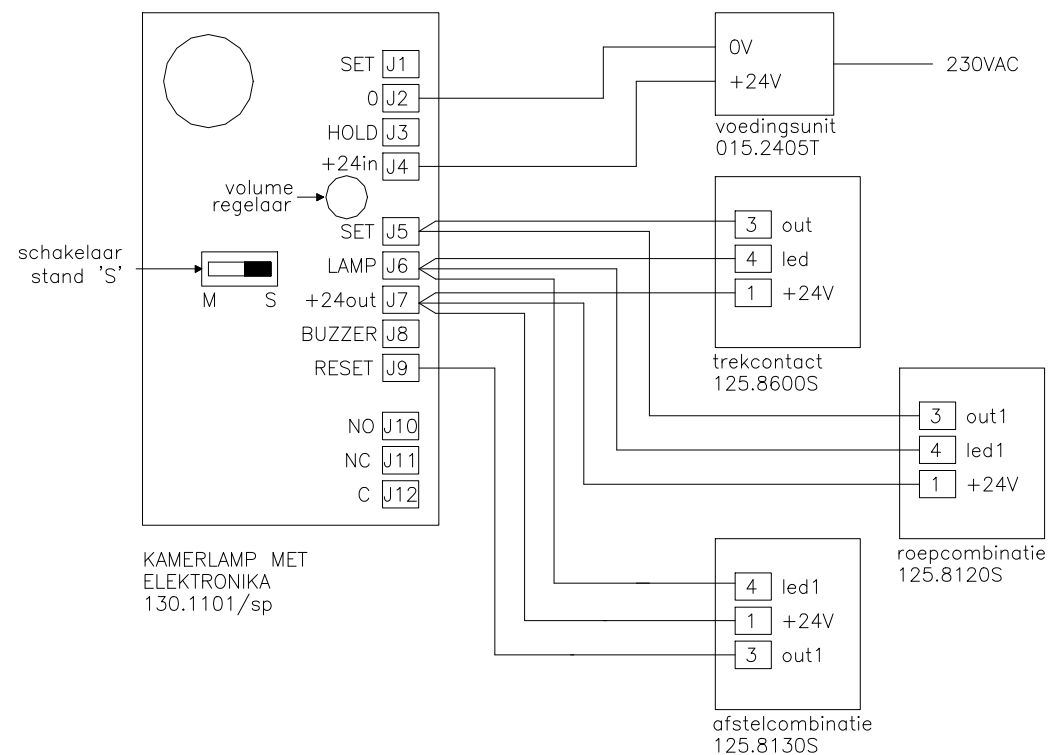

Dit systeem, voor een enkele toilet, bestaat uit de componenten zoals in onderstaand figuur zijn aangegeven. Een roep wordt gemaakt door het trekken aan een trekkoord welke rondom, met behulp van katten en veer, in het toilet gespannen is op een hoogte van 400mm.

De alarmmelding vind lokaal plaats, er is dus geen signalering naar een personeelsruimte.

De componenten waar deze installatie uit bestaat

Afb omschrijving

1. kamerlamp 130.1101/sp
2. draagraam 130.2900
3. lampjes 130.9500 en 130.9520
4. oproeptrekcontact 125.8600S
5. afstelcombinatie 125.8130S
6. trekkoord 125.8600TK
7. katrolenset 125.8600KA
8. oproepdrukker 125.8120S (optioneel)
9. voedingsunit 015.2405T

Bij opbouwmontage van de combinaties 2, 3, 5 en 7(per combinatie) extra nodig:

- Opbouwrand 125.4200
- Adapterplaat 125.4100

Mindervalidetoilet

Aansluitschema 1 toilet

Aansluitschema 1 toilet met extra roepdrukker

Dit systeem, voor meerdere toiletten en personeelsruimte, bestaat uit de componenten zoals in onderstaand figuur zijn aangegeven. Een roep wordt gemaakt door het trekken aan een trekkoord welke rondom, met behulp van katrollen en veer, in het toilet gespannen is op een hoogte van 400mm. In de personeelsruimte is de zoemer af te stellen, terwijl de roep alleen ter plaatse kan worden afgesteld.