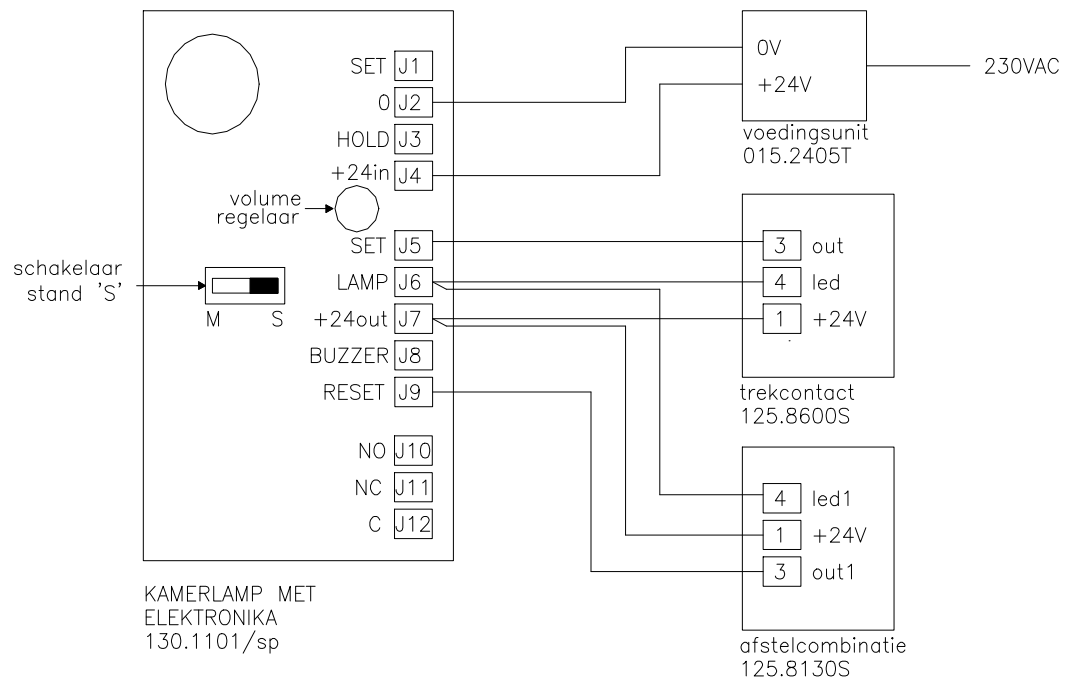

Dit systeem, voor een enkele toilet, bestaat uit de componenten zoals in onderstaand figuur zijn aangegeven. Een roep wordt gemaakt door het trekken aan een trekkoord welke rondom, met behulp van katten en veer, in het toilet gespannen is op een hoogte van 400mm.

De alarmmelding vind lokaal plaats, er is dus geen signalering naar een personeelsruimte.

De componenten waar deze installatie uit bestaat

Afb omschrijving

1. kamerlamp 130.1101/sp
2. draagraam 130.2900
3. lampjes 130.9500 en 130.9520
4. oproeptrekcontact 125.8600S
5. afstelcombinatie 125.8130S
6. trekkoord 125.8600TK
7. katrolenset 125.8600KA
8. oproepdrukker 125.8120S (optioneel)
9. voedingsunit 015.2405T

Bij opbouwmontage van de combinaties 2, 3, 5 en 7(per combinatie) extra nodig:

- Opbouwrand 125.4200
- Adapterplaat 125.4100

Mindervalidetoilet

Aansluitschema 1 toilet

Aansluitschema 1 toilet met extra roepdrukker

Dit systeem, voor meerdere toiletten en personeelsruimte, bestaat uit de componenten zoals in onderstaand figuur zijn aangegeven. Een roep wordt gemaakt door het trekken aan een trekkoord welke rondom, met behulp van katrollen en veer, in het toilet gespannen is op een hoogte van 400mm. In de personeelsruimte is de zoemer af te stellen, terwijl de roep alleen ter plaatse kan worden afgesteld.