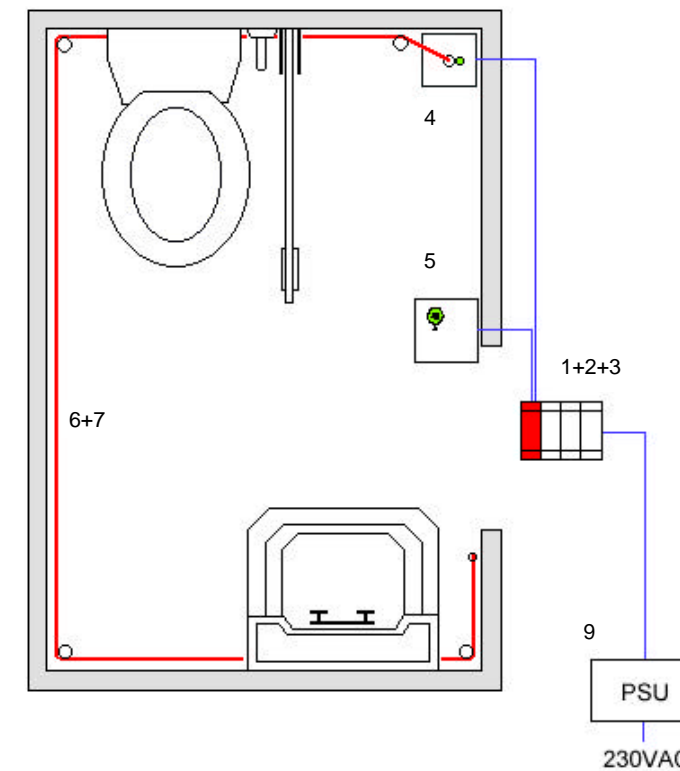

Mindervalidetoilet met personeelsruimte

Aansluitschema

Mindervalidetoilet

Hulproepsysteem voor mindervalidetoilet

Hierbij is uitgegaan van de richtlijnen volgens "De Geboden Toegang", welke tegenwoordig zijn samengevat in het "Handboek voor Toegankelijkheid".

Dit systeem, voor een enkele toilet, bestaat uit de componenten zoals in onderstaand figuur zijn aangegeven. Een roep wordt gemaakt door het trekken aan een trekkoord welke rondom, met behulp van katten en veer, in het toilet gespannen is op een hoogte van 400mm.

De alarmmelding vind lokaal plaats, er is dus geen signalering naar een personeelsruimte.

De componenten waar deze installatie uit bestaat

Afb omschrijving

1. kamerlamp 130.1101/sp
2. draagraam 130.2900
3. lampjes 130.9500 en 130.9520
4. oproeptrekcontact 125.8600S
5. afstelcombinatie 125.8130S
6. trekkoord 125.8600TK
7. katrolenset 125.8600KA
8. oproepdrukker 125.8120S (optioneel)
9. voedingsunit 015.2405T

Dit systeem, voor meerdere toiletten en personeelsruimte, bestaat uit de componenten zoals in onderstaand figuur zijn aangegeven. Een roep wordt gemaakt door het trekken aan een trekkoord welke rondom, met behulp van katrollen en veer, in het toilet gespannen is op een hoogte van 400mm. In de personeelsruimte is de zoemer af te stellen, terwijl de roep alleen ter plaatse kan worden afgesteld.