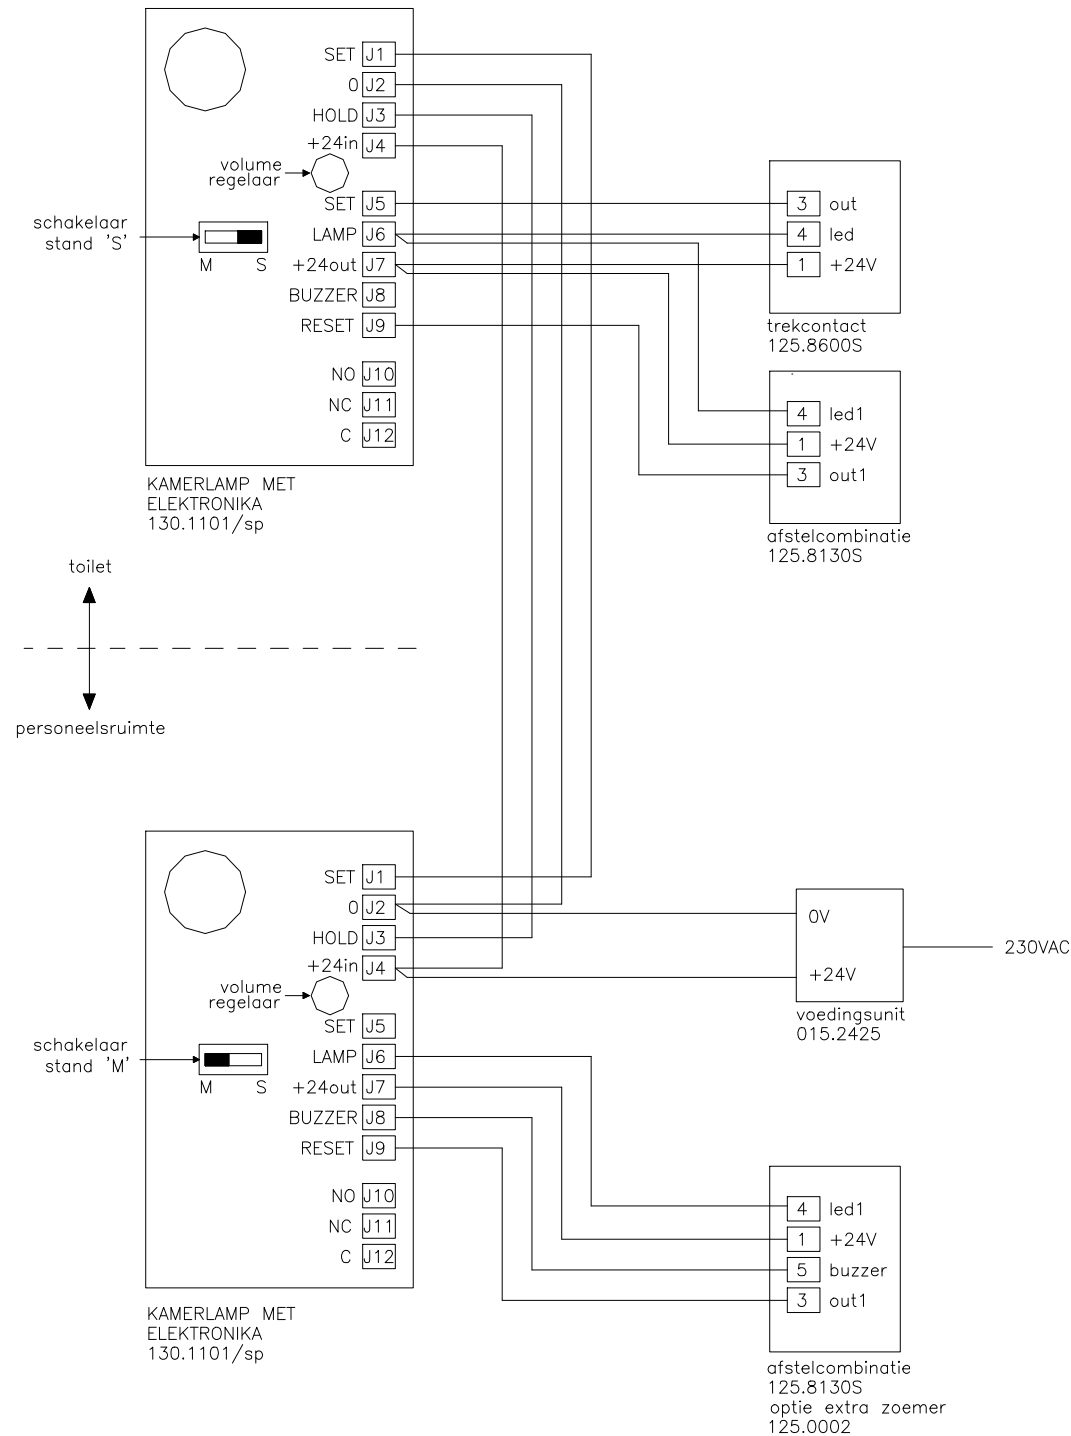

Mindervalidetoilet met personeelsruimte

Aansluitschema

Mindervalidetoilet

Hulproepsysteem voor mindervalidetoilet

Hierbij is uitgegaan van de richtlijnen volgens "De Geboden Toegang", welke tegenwoordig zijn samengevat in het "Handboek voor Toegankelijkheid".

Dit systeem, voor een enkele toilet, bestaat uit de componenten zoals in onderstaand figuur zijn aangegeven. Een roep wordt gemaakt door het trekken aan een trekkoord welke rondom, met behulp van katten en veer, in het toilet gespannen is op een hoogte van 400mm.

De alarmmelding vind lokaal plaats, er is dus geen signalering naar een personeelsruimte.

De componenten waar deze installatie uit bestaat

Afb omschrijving

1. kamerlamp 130.1101/sp
2. draagraam 130.2900
3. lampjes 130.9500 en 130.9520
4. oproeptrekcontact 125.8600S
5. afstelcombinatie 125.8130S
6. trekkoord 125.8600TK
7. katrolenset 125.8600KA
8. oproepdrukker 125.8120S (optioneel)
9. voedingsunit 015.2405T

Dit systeem, voor meerdere toiletten en personeelsruimte, bestaat uit de componenten zoals in onderstaand figuur zijn aangegeven. Een roep wordt gemaakt door het trekken aan een trekkoord welke rondom, met behulp van katrollen en veer, in het toilet gespannen is op een hoogte van 400mm. In de personeelsruimte is de zoemer af te stellen, terwijl de roep alleen ter plaatse kan worden afgesteld.