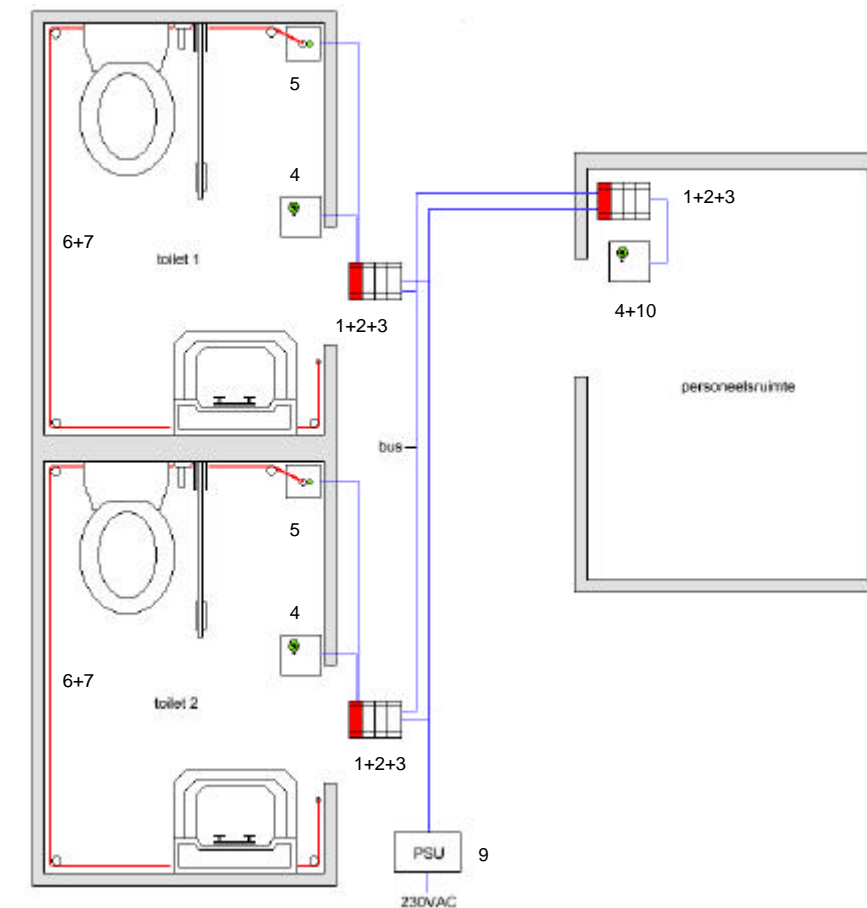

Dit systeem, voor een enkele toilet, bestaat uit de componenten zoals in onderstaand figuur zijn aangegeven. Een roep wordt gemaakt door het trekken aan een trekkoord welke rondom, met behulp van katten en veer, in het toilet gespannen is op een hoogte van 400mm.

De alarmmelding vind lokaal plaats, er is dus geen signalering naar een personeelsruimte.

De componenten waar deze installatie uit bestaat

Afb omschrijving

1. kamerlamp 130.1101/sp
2. draagraam 130.2900
3. lampjes 130.9500 en 130.9520
4. oproeptrekcontact 125.8600S
5. afstelcombinatie 125.8130S
6. trekkoord 125.8600TK
7. katrolenset 125.8600KA
8. oproepdrukker 125.8120S (optioneel)
9. voedingsunit 015.2405T

Bij opbouwmontage van de combinaties 2, 3, 5 en 7(per combinatie) extra nodig:

- Opbouwrand 125.4200
- Adapterplaat 125.4100

Mindervalidetoilet

Aansluitschema 1 toilet

Aansluitschema 1 toilet met extra roepdrukker

Dit systeem, voor meerdere toiletten en personeelsruimte, bestaat uit de componenten zoals in onderstaand figuur zijn aangegeven. Een roep wordt gemaakt door het trekken aan een trekkoord welke rondom, met behulp van katrollen en veer, in het toilet gespannen is op een hoogte van 400mm. In de personeelsruimte is de zoemer af te stellen, terwijl de roep alleen ter plaatse kan worden afgesteld.